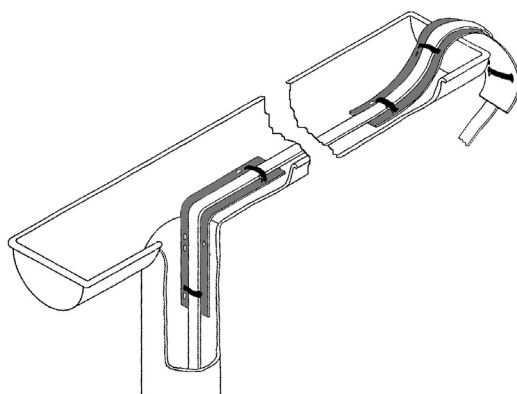

40049050 • Skinne for 6-7mm kabler • 24mm C-C kabel til kabel

1000x8mm • Plastik • 10 skinner/pakke

40049017 • Montagebeslag, 2 kabler (max ø11mm) C-C 60mm

25x125x0,25mm • Rustfrit stål • 1 stk./pakke

40049009 • Clipsbeslag for let installation i tagrender og nedløb

40049014 • Kantbeskytter for kabel, egnet til overgang mellem tagrende & nedløb

25x300x1,0mm • Rustfrit stål • 1 stk./pakke

40049013 • Travers for aflastning af kabler i nedløbsrør

Forbindes eksempelvis med en kæde som hænger i nedløbsrør

ø6x290mm • Rustfrit stål • 1 stk./pakke

40049016 • Kæde for nedløbsrør, til aflastning af kablet

2,5x20mm led • Rustfrit stål • 100 m/spole

40049013 - Travers med kæde & kabel

34000003 - screwed onto roof surface

40049014 - beskytter kablet i overgang mellem tagrende & nedløbsrør

40049009 - For 3 stk. 7mm kabler

40049017 - For 2 stk. selfbegrænsende kabler

LINK TIL WEB

Version 1-072024

Heatcom Corporation A/S
Barmstedt Allé 6
5500 Middelfart
Tel. +45 63 41 77 77
Sales@Heatcom.dk