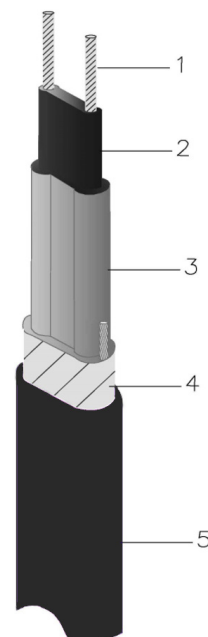

SELVREGULERENDE 15W/M

Frostsikring ind og udvendigt på rør

Et selvregulerende varmekabel der er designet til at yde effektiv frostsikring af rør. Kablets selvregulerende matrix vil sænke kablets effekt i takt med at temperaturen stiger og omvendt hæve effekten ved lave temperaturer.

Kablet kan monteres udenpå rør som traditionel frostsikring, men også indvendigt i rør. Ved installation udvendigt på plastør påføres røret først alutape i hele rørets længde, dette vil sikre en god varmefordeling.

Leveres på tromle indeholdende 250m kabel.

TEKNISKE SPECIFIKATIONER

Effekt	15 W/m @ 10 °C
Forsyningsspænding	230 V
Kabel dimension	10,5 mm x 5 mm (+/-0,5 mm)
Lederisolering	Polyolefin
Lederstørrelse	2 x 0,56 mm ² , fortinnet
Jordskærm	Aluminium mylar tape med kobber leder
Yderkappe	Polyolefin, modificeret
Farve	Sort, RAL 9005 mat
Tilladt temperatur på kabel	Max. 65 °C (85 °C afbrudt)
Min. bøjradius	30 mm, på den tynde led
Garanti	5 år
Mindste temperatur v. installation	-15 °C
Godkendelse	CE
Standard	IEC/EN 62395
Tolerance effekt @ 10° C	-10 %...+20 %