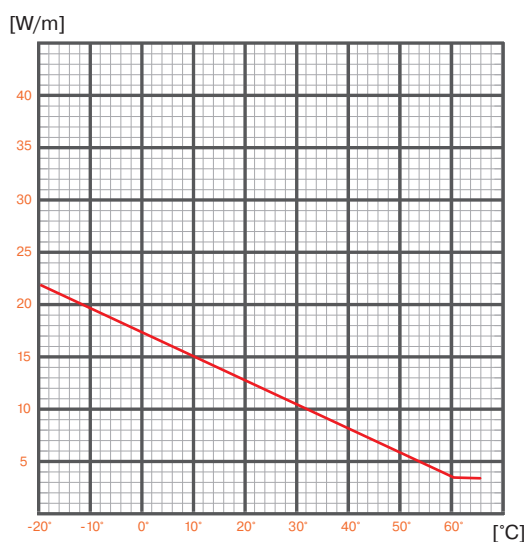

SELVREGULERENDE 15W/M

BESKRIVELSE	OUTPUT@10°C	Længde
Selvregulerende varmekabel, sort	15 W/m	250m

MAX LÆNGDER				
Opstarts temperatur	Udvendigt på rør		Indvendigt i rør	
	10 A	16 A	10 A	16 A
10 °C	76 m	80 m	46 m	48 m
0 °C	74 m	75 m	40 m	43 m
-20 °C	66 m	66 m	28 m	32 m

LINK TO OUR WEBSITE

Version 1-112023

Heatcom Corporation A/S
Barmstedt Allé 6
5500 Middelfart
Tel. +45 63 41 77 77
Sales@Heatcom.dk