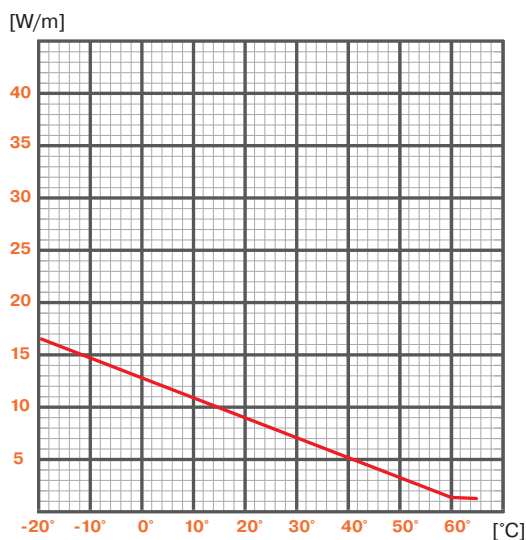

Leveres på tromle indeholdende 250m kabel.

TEKNISKE SPECIFIKATIONER

Effekt	11 W/m @10 °C
Forsyningsspænding	230 V
Kabel dimension	10,5 mm x 5 mm (+/-0,5 mm)
Lederisolering	Polyolefin
Lederstørrelse	2 x 0,56 mm ² , fortinnet
Jordskærm	Aluminium mylar tape med kobber leder
Yderkappe	Polyolefin, modificeret
Farve	Lilla, RAL 4005
Tilladt temperatur på kabel	Max. 65 °C (85 °C afbrudt)
Min. bøjradius	30 mm, over bred flade
Garanti	5 år
Mindste temperatur v. installation	-15 °C
Godkendelse	CE • UKCA
Standard	IEC/EN 62395
Tolerance effekt @10° C	-10 %...+20 %

OPBYGNING

1	Leder
2	Regulerende matrix
3	Lederisolering
4	Jordskærm
5	Yderkappe

ANVENDELSESOMRÅDER

Udvendigt på rør	✓
Indvendigt i rør	✓

TILBEHØR

Alutape
Termostat
Nippel (indføring i rør)
Tilslutningsæt

Version 3-082024

Heatcom Corporation A/S
Barmstedt Allé 6
5500 Middelfart
Tel. +45 63 41 77 77
Sales@Heatcom.dk

HCSELF - 11W/M

BESKRIVELSE	OUTPUT@10°C	Længde
HCSELF, selvregulerende varmekabel, lilla	11 W/m	250m

MAX LÆNGDER				
Opstarts temperatur	Udvendigt på rør		Indvendigt i rør	
	10 A	16 A	10 A	16 A
10 °C	89 m	100 m	52 m	60 m
0 °C	80 m	90 m	48 m	54 m
-20 °C	68 m	79 m	40 m	47 m