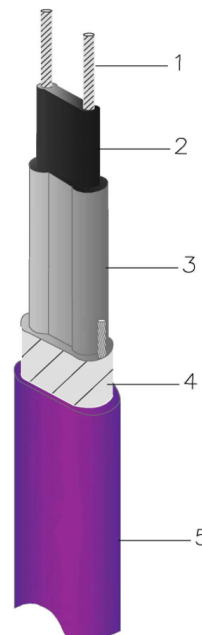

HCSELF - 11W/M

Frostsikring ind og udvendigt på rør

Et selvbegrænsende varmekabel der er designet til at yde effektiv frostsikring af rør. Kablets selvbegrænsende matrix vil sænke kablets effekt i takt med at temperaturen stiger og omvendt hæve effekten ved lave temperaturer.

Kablet kan monteres udenpå rør som traditionel frostsikring, men også indvendigt i rør. Ved installation udvendigt på plastrør påføres røret først alutape i hele rørets længde, dette vil sikre en god varmefordeling.

Leveres på tromle indeholdende 250m kabel.

TEKNISKE SPECIFIKATIONER

Effekt	11 W/m @10 °C
Forsyningsspænding	230 V
Kabel dimension	10,5 mm x 5 mm (+/-0,5 mm)
Lederisolering	Polyolefin
Lederstørrelse	2 x 0,56 mm ² , fortinnet
Jordskærm	Aluminium mylar tape med kobber leder
Yderkappe	Polyolefin, modificeret
Farve	Lilla, RAL 4005
Tilladt temperatur på kabel	Max. 65 °C (85 °C afbrudt)
Min. bøjradius	30 mm, over bred flade
Garanti	5 år
Mindste temperatur v. installation	-15 °C
Godkendelse	CE • UKCA
Standard	IEC/EN 62395
Tolerance effekt @10° C	-10 %...+20 %